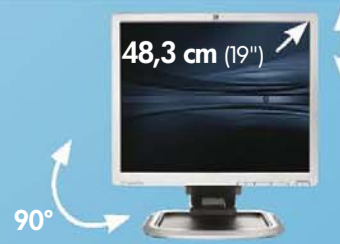

Réf. : AR482AA

GRAVEUR BLU-RAY 16X HP SATA

179 € hors TVA